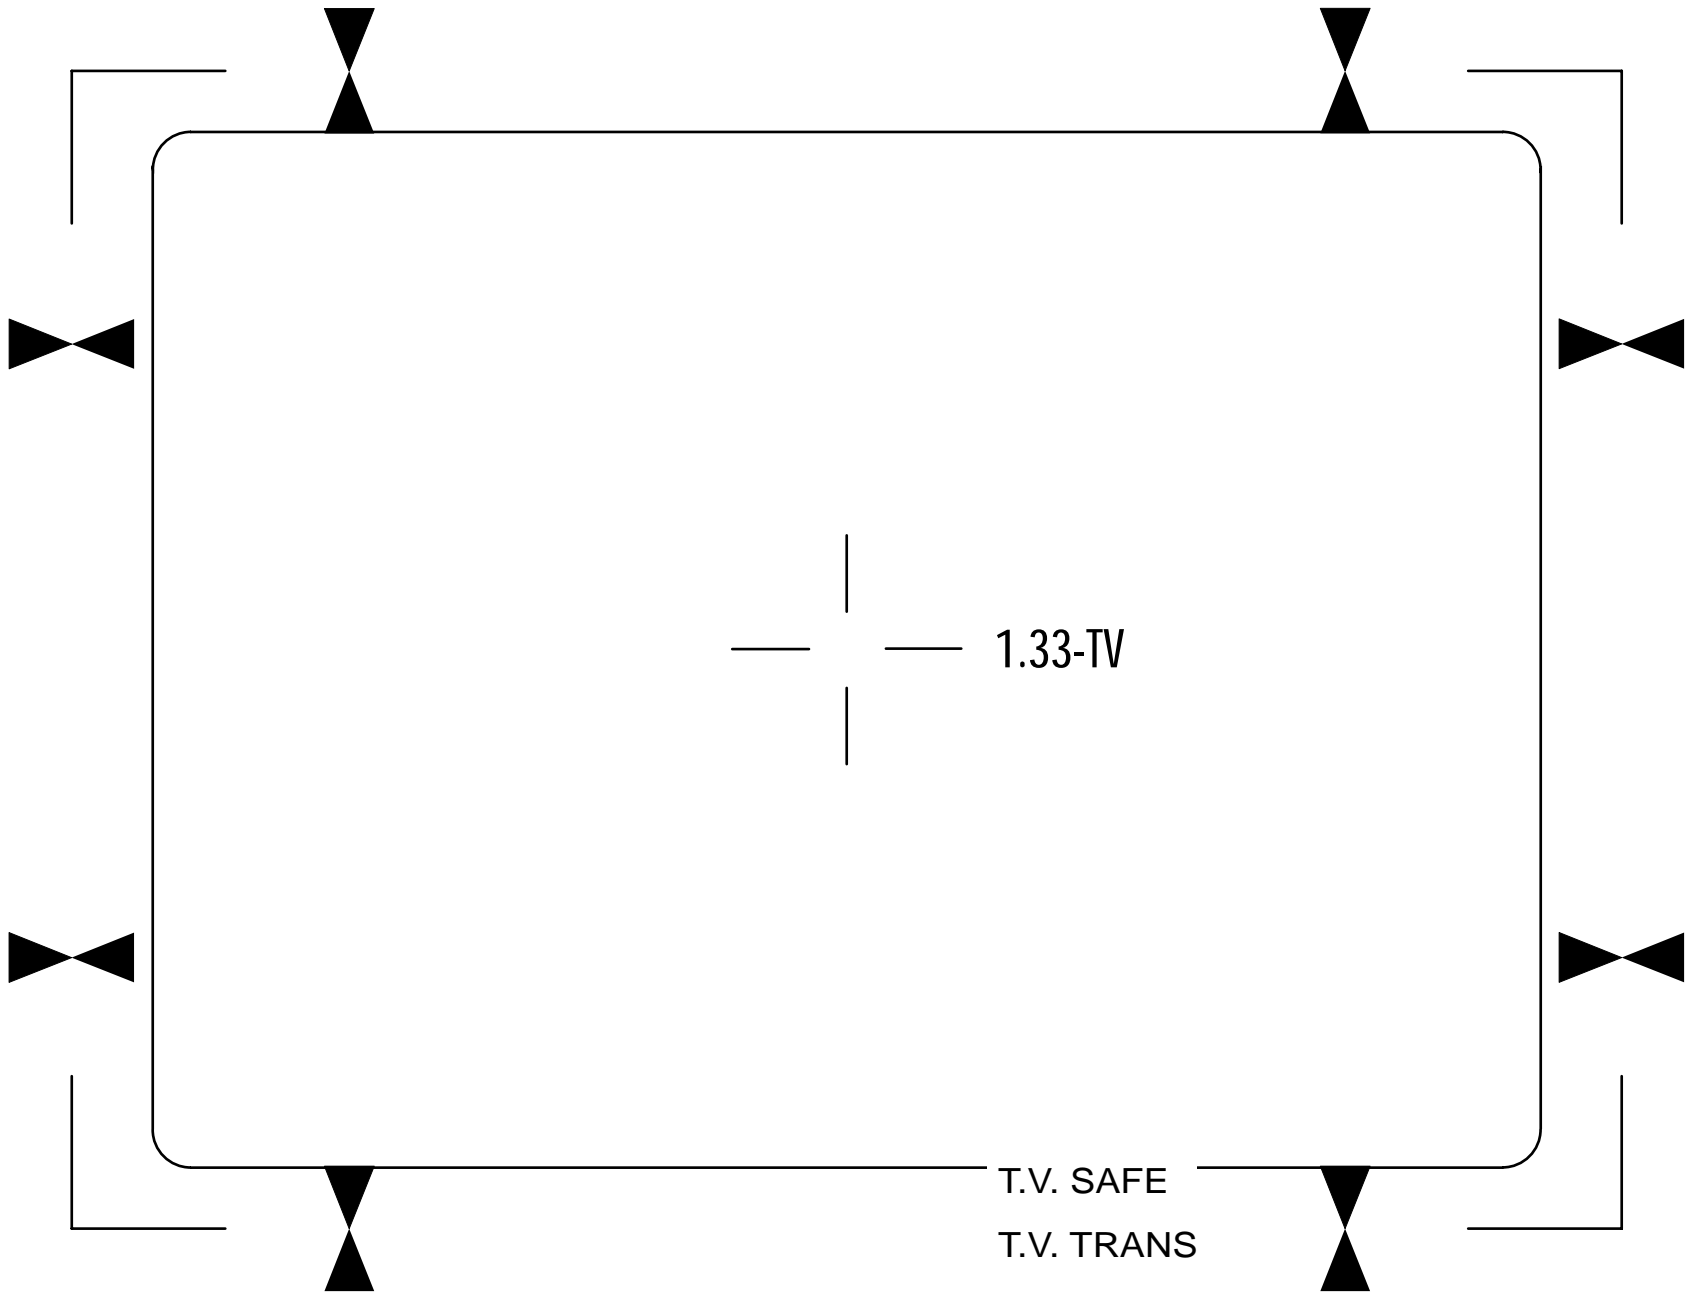

T.V. SAFE
T.V. TRANS

1.33-TV