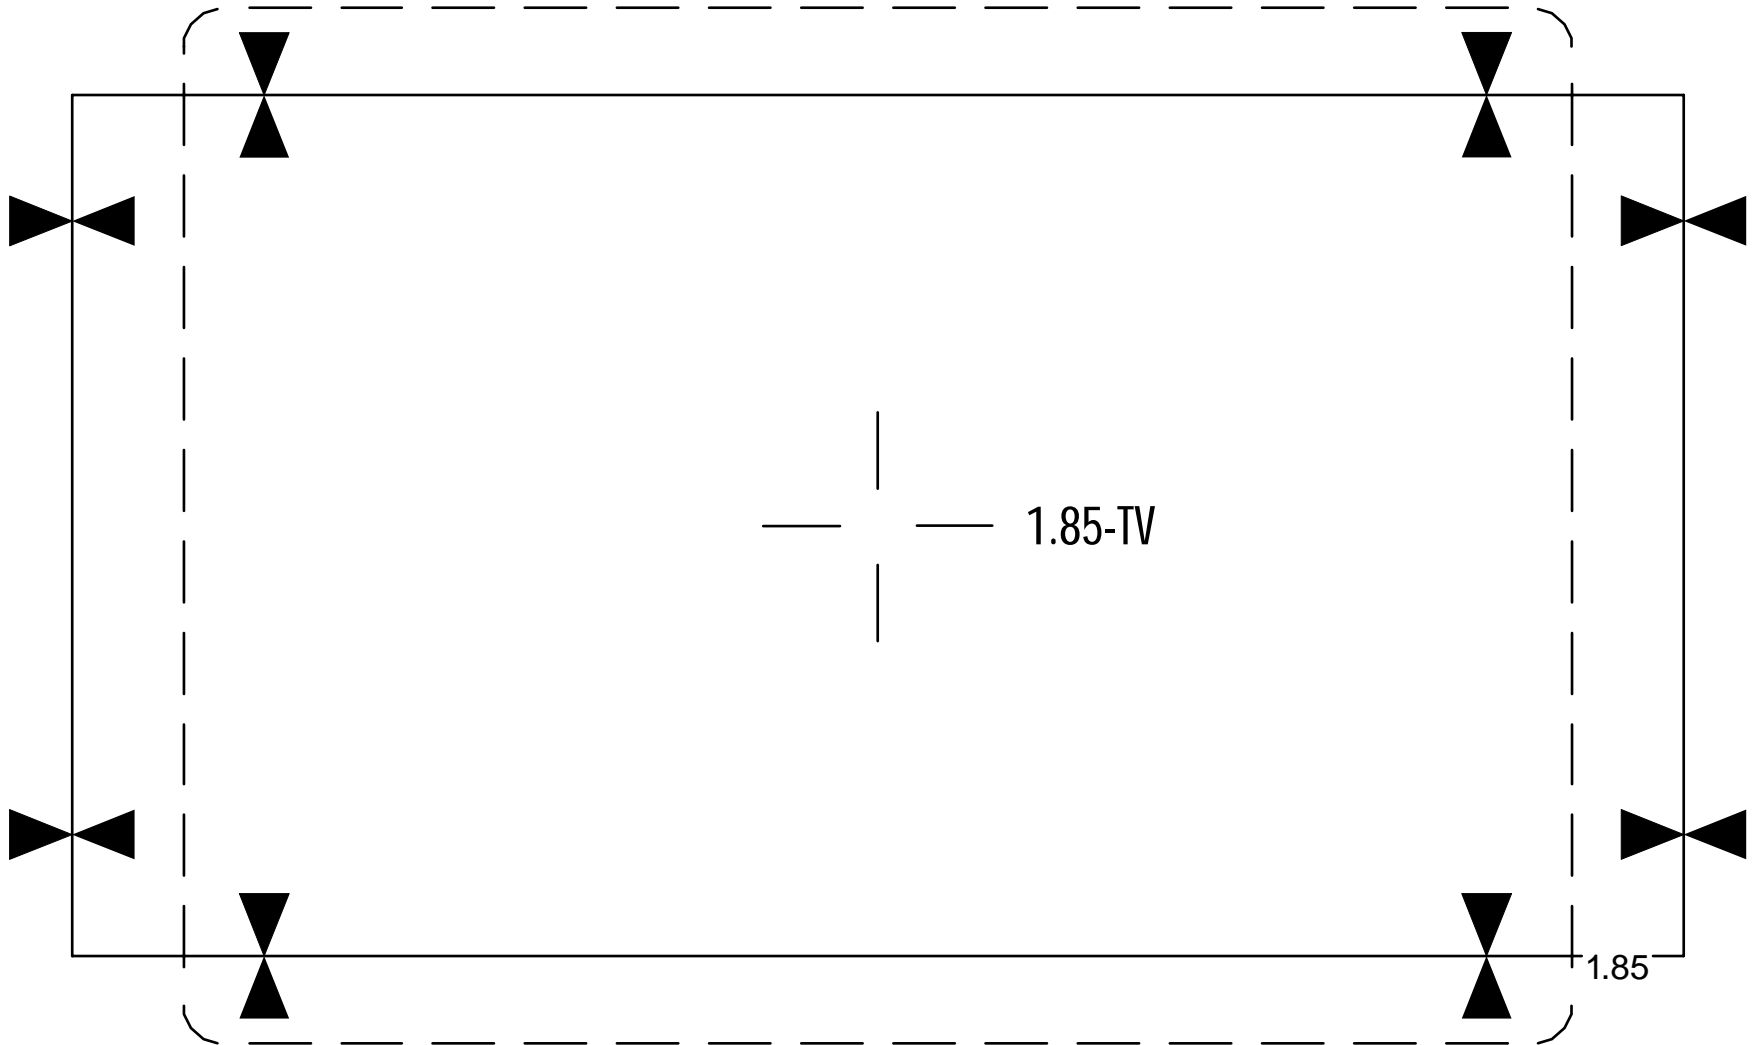

1.85 2.35

ANSI

2.35

Super 2.35 CENTRIC

3Perforation  
TV SAFE-TRANS

3P - T.V. SAFE  
3P - T.V. TRANS

ANSI

3Perforation  
Super HDTV 1.78-TV

1.37

1.85

1.37

1.37-1.85-TV

1.85-TV

1.85

2.35