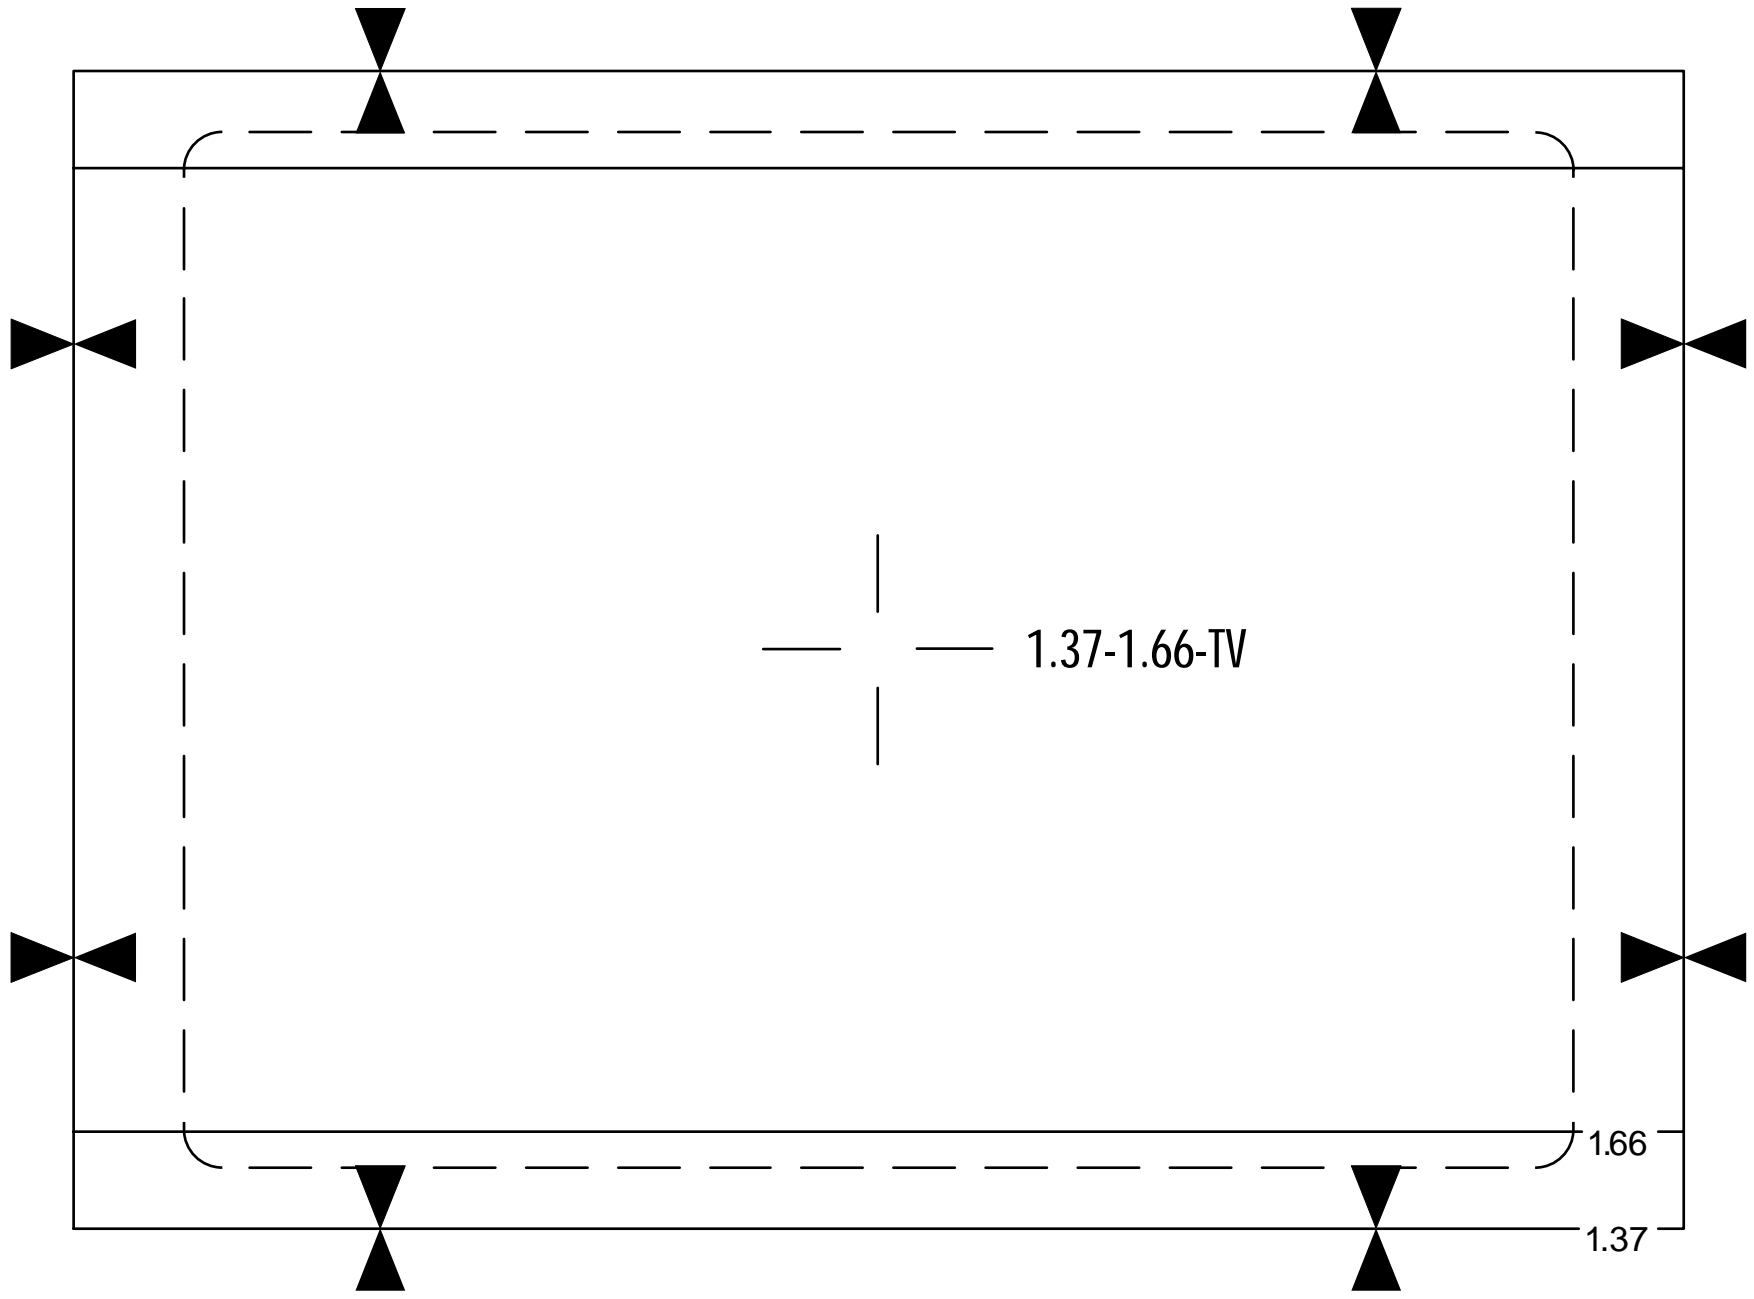

3P - HDTV (S35)

T.V. SAFE  
T.V. TRANS

1.33-TV

16:9 CGG

1.37-TV

1.37

1.37-1.66-TV

1.66

1.37

1.85

1.37

1.37-1.85-TV

1.85-TV

1.85

2.35