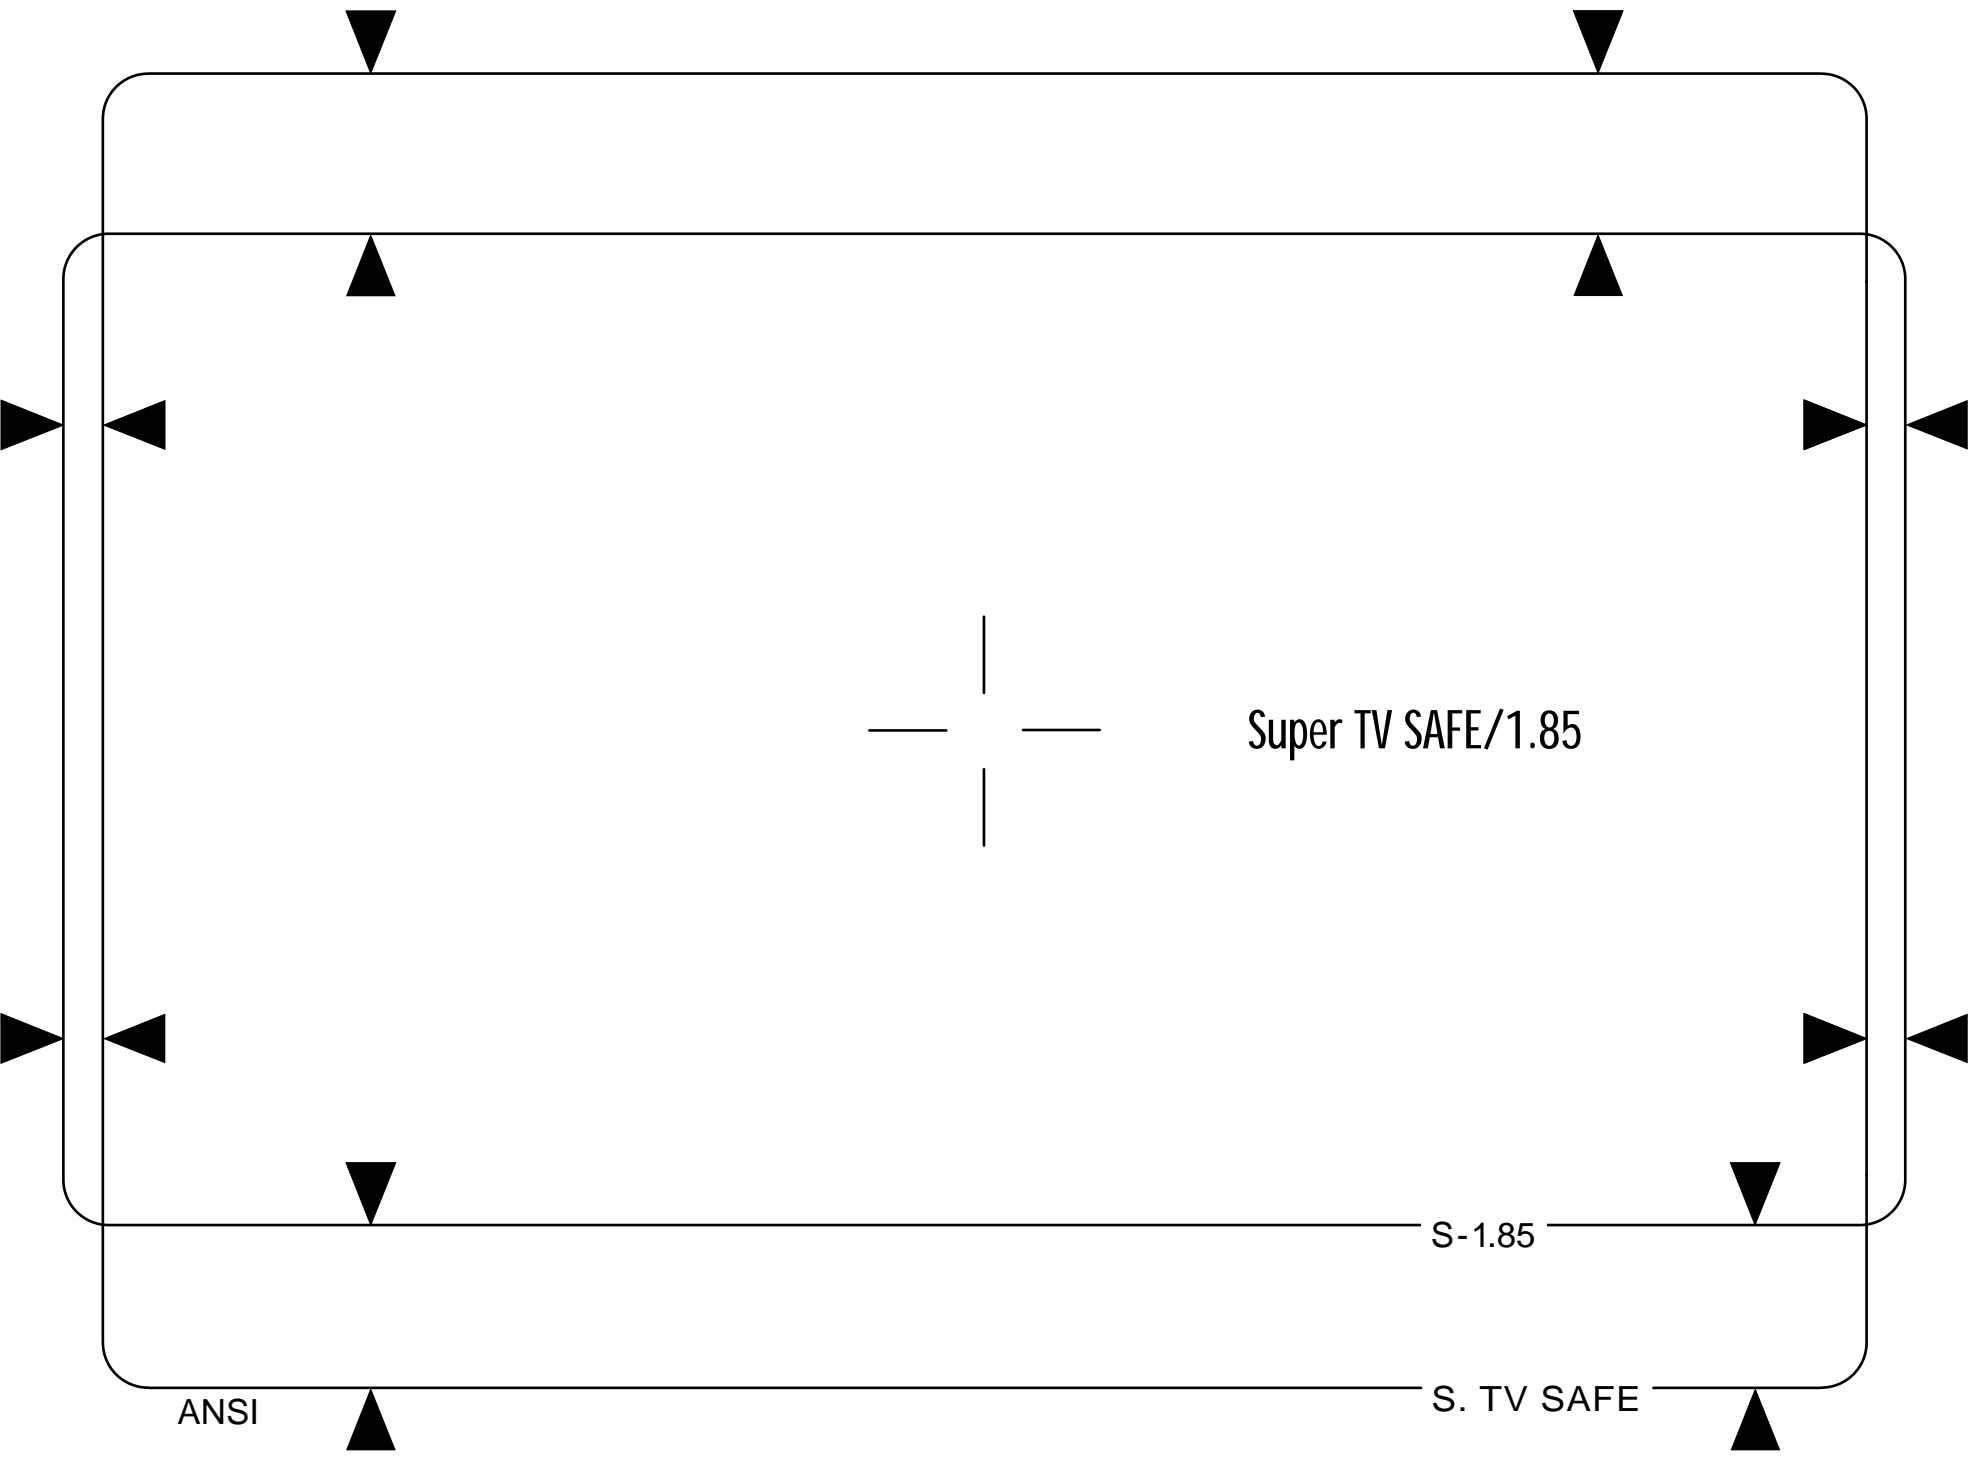

ANSI

S. HDTV SAFE

S. TV SAFE

Super TV/HDTV SAFE

ANSI

Super BIG TV

BIG T.V. SAFE (S 35)

BIG T.V. TRANS (S 35)

ANSI

S-1.85

S. TV SAFE

Super TV SAFE/1.85

ANSI

S-1.85

S. TV SAFE

Super TV SAFE/1.85 overlay

16:9 CGG

ANSI

HDTV TRANS (S35)

Super HDTV 1.78 TRANS

ANSI

Super HDTV 1.78-TV

HDTV (S35)

ANSI

1.85 2.35

ANSI

2.35

Super 2.35 CENTRIC

3Perforation  
TV SAFE-TRANS

3P - T.V. SAFE  
3P - T.V. TRANS

ANSI

3Perforation  
Super HDTV 1.78-TV