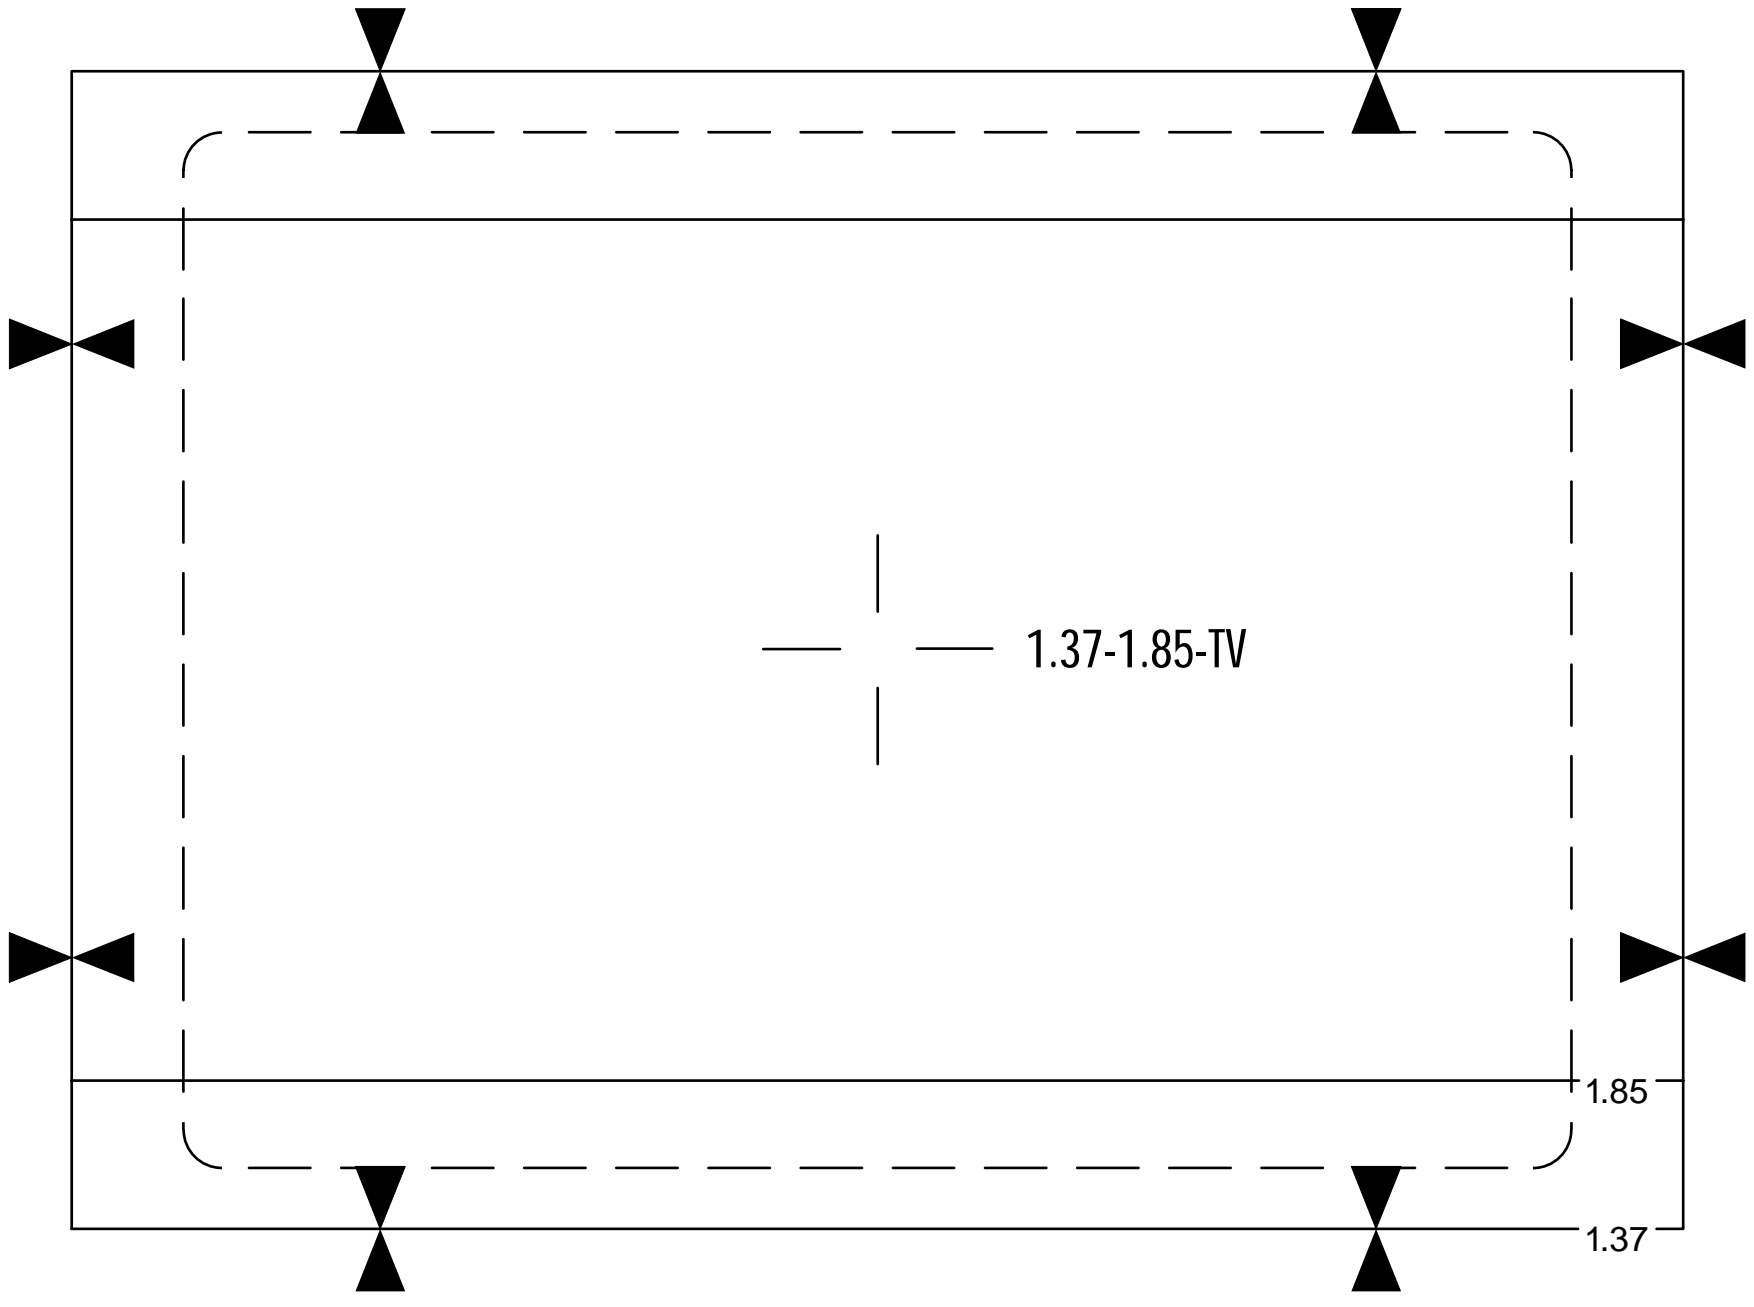

1.85 2.35

ANSI

2.35

Super 2.35 CENTRIC

3Perforation  
TV SAFE-TRANS

3P - T.V. SAFE  
3P - T.V. TRANS

ANSI

3Perforation  
Super HDTV 1.78-TV

3P - HDTV (S35)

T.V. SAFE  
T.V. TRANS

1.33-TV

16:9 CGG

1.37-TV

1.37

1.37-1.66-TV

1.66

1.37

1.85

1.37

1.37-1.85-TV

1.85-TV

1.85

2.35