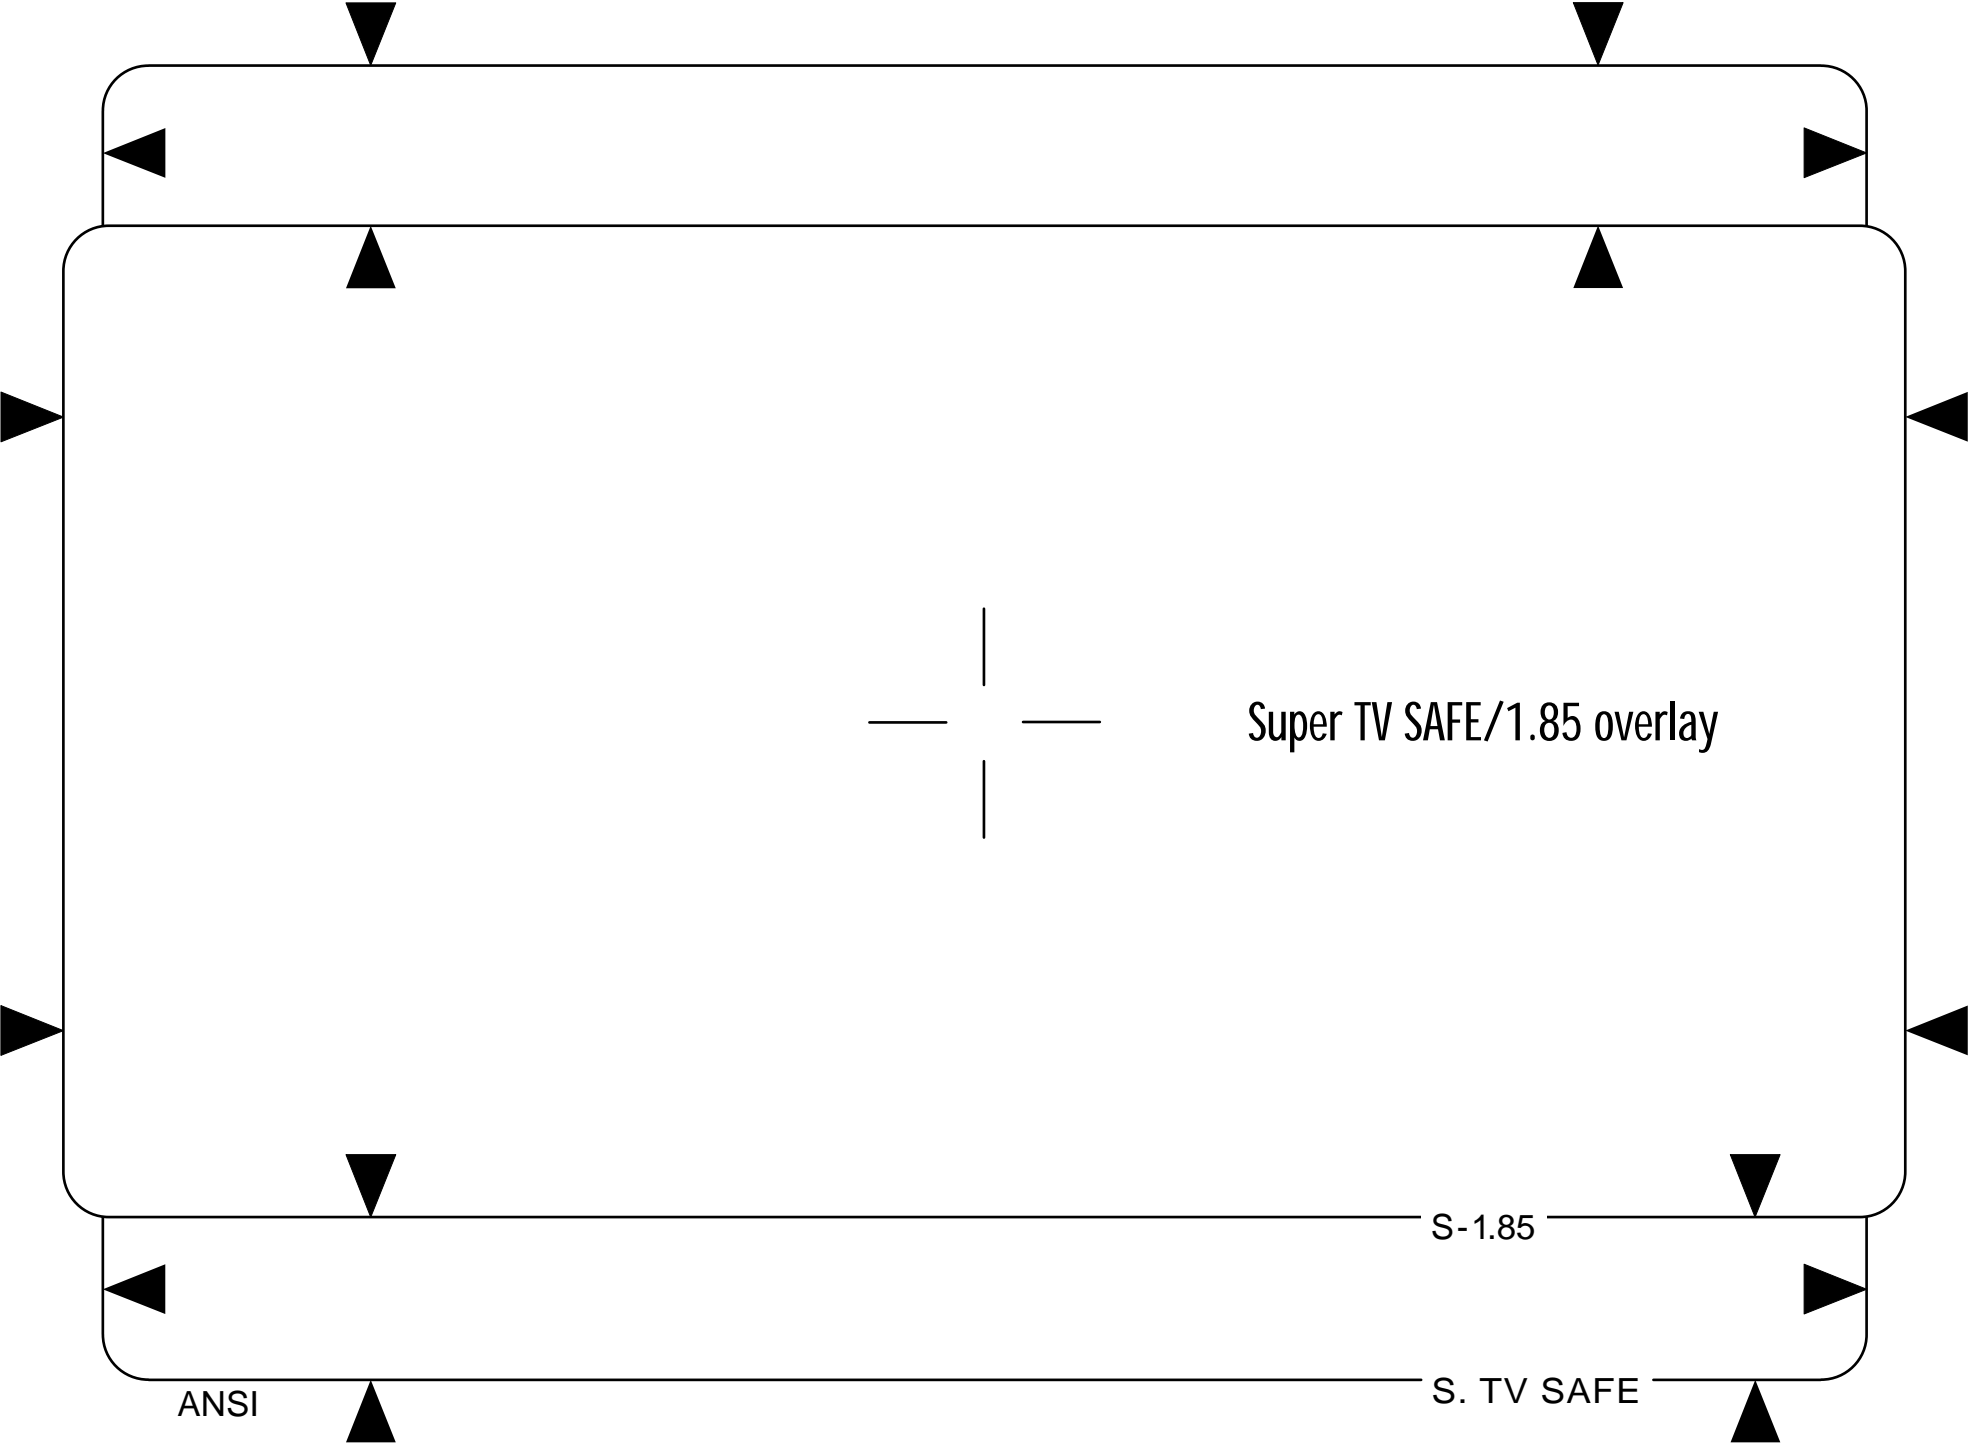

ANSI

S. HDTV SAFE

S. TV SAFE

Super TV/HDTV SAFE

ANSI

Super BIG TV

BIG T.V. SAFE (S 35)

BIG T.V. TRANS (S 35)

ANSI

S-1.85

S. TV SAFE

Super TV SAFE/1.85

ANSI

S-1.85

S. TV SAFE

Super TV SAFE/1.85 overlay

1.85 2.35

ANSI

2.35

Super 2.35 CENTRIC

3Perforation  
TV SAFE-TRANS

3P - T.V. SAFE  
3P - T.V. TRANS

ANSI

3Perforation  
Super HDTV 1.78-TV